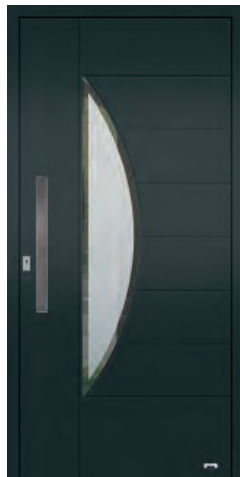

Innen- und Außenansicht

alle Aktionsmodelle für  
**2.975,-** inkl. MwSt.

**Fenster  
Platz  
Amberg**

Fensterplatz Amberg GmbH  
Hansestraße 10, 92224 Amberg  
Tel. 09621 308540  
[www.fensterplatz-amberg.de](http://www.fensterplatz-amberg.de)

## 5324

Stoßgriff auf Füllung montiert, Keramik Everglade; vorne: mattiert mit klarem Rand, hinten: Float beschichtet. Oberfläche: ca. RAL 7016 Nightgrey FS